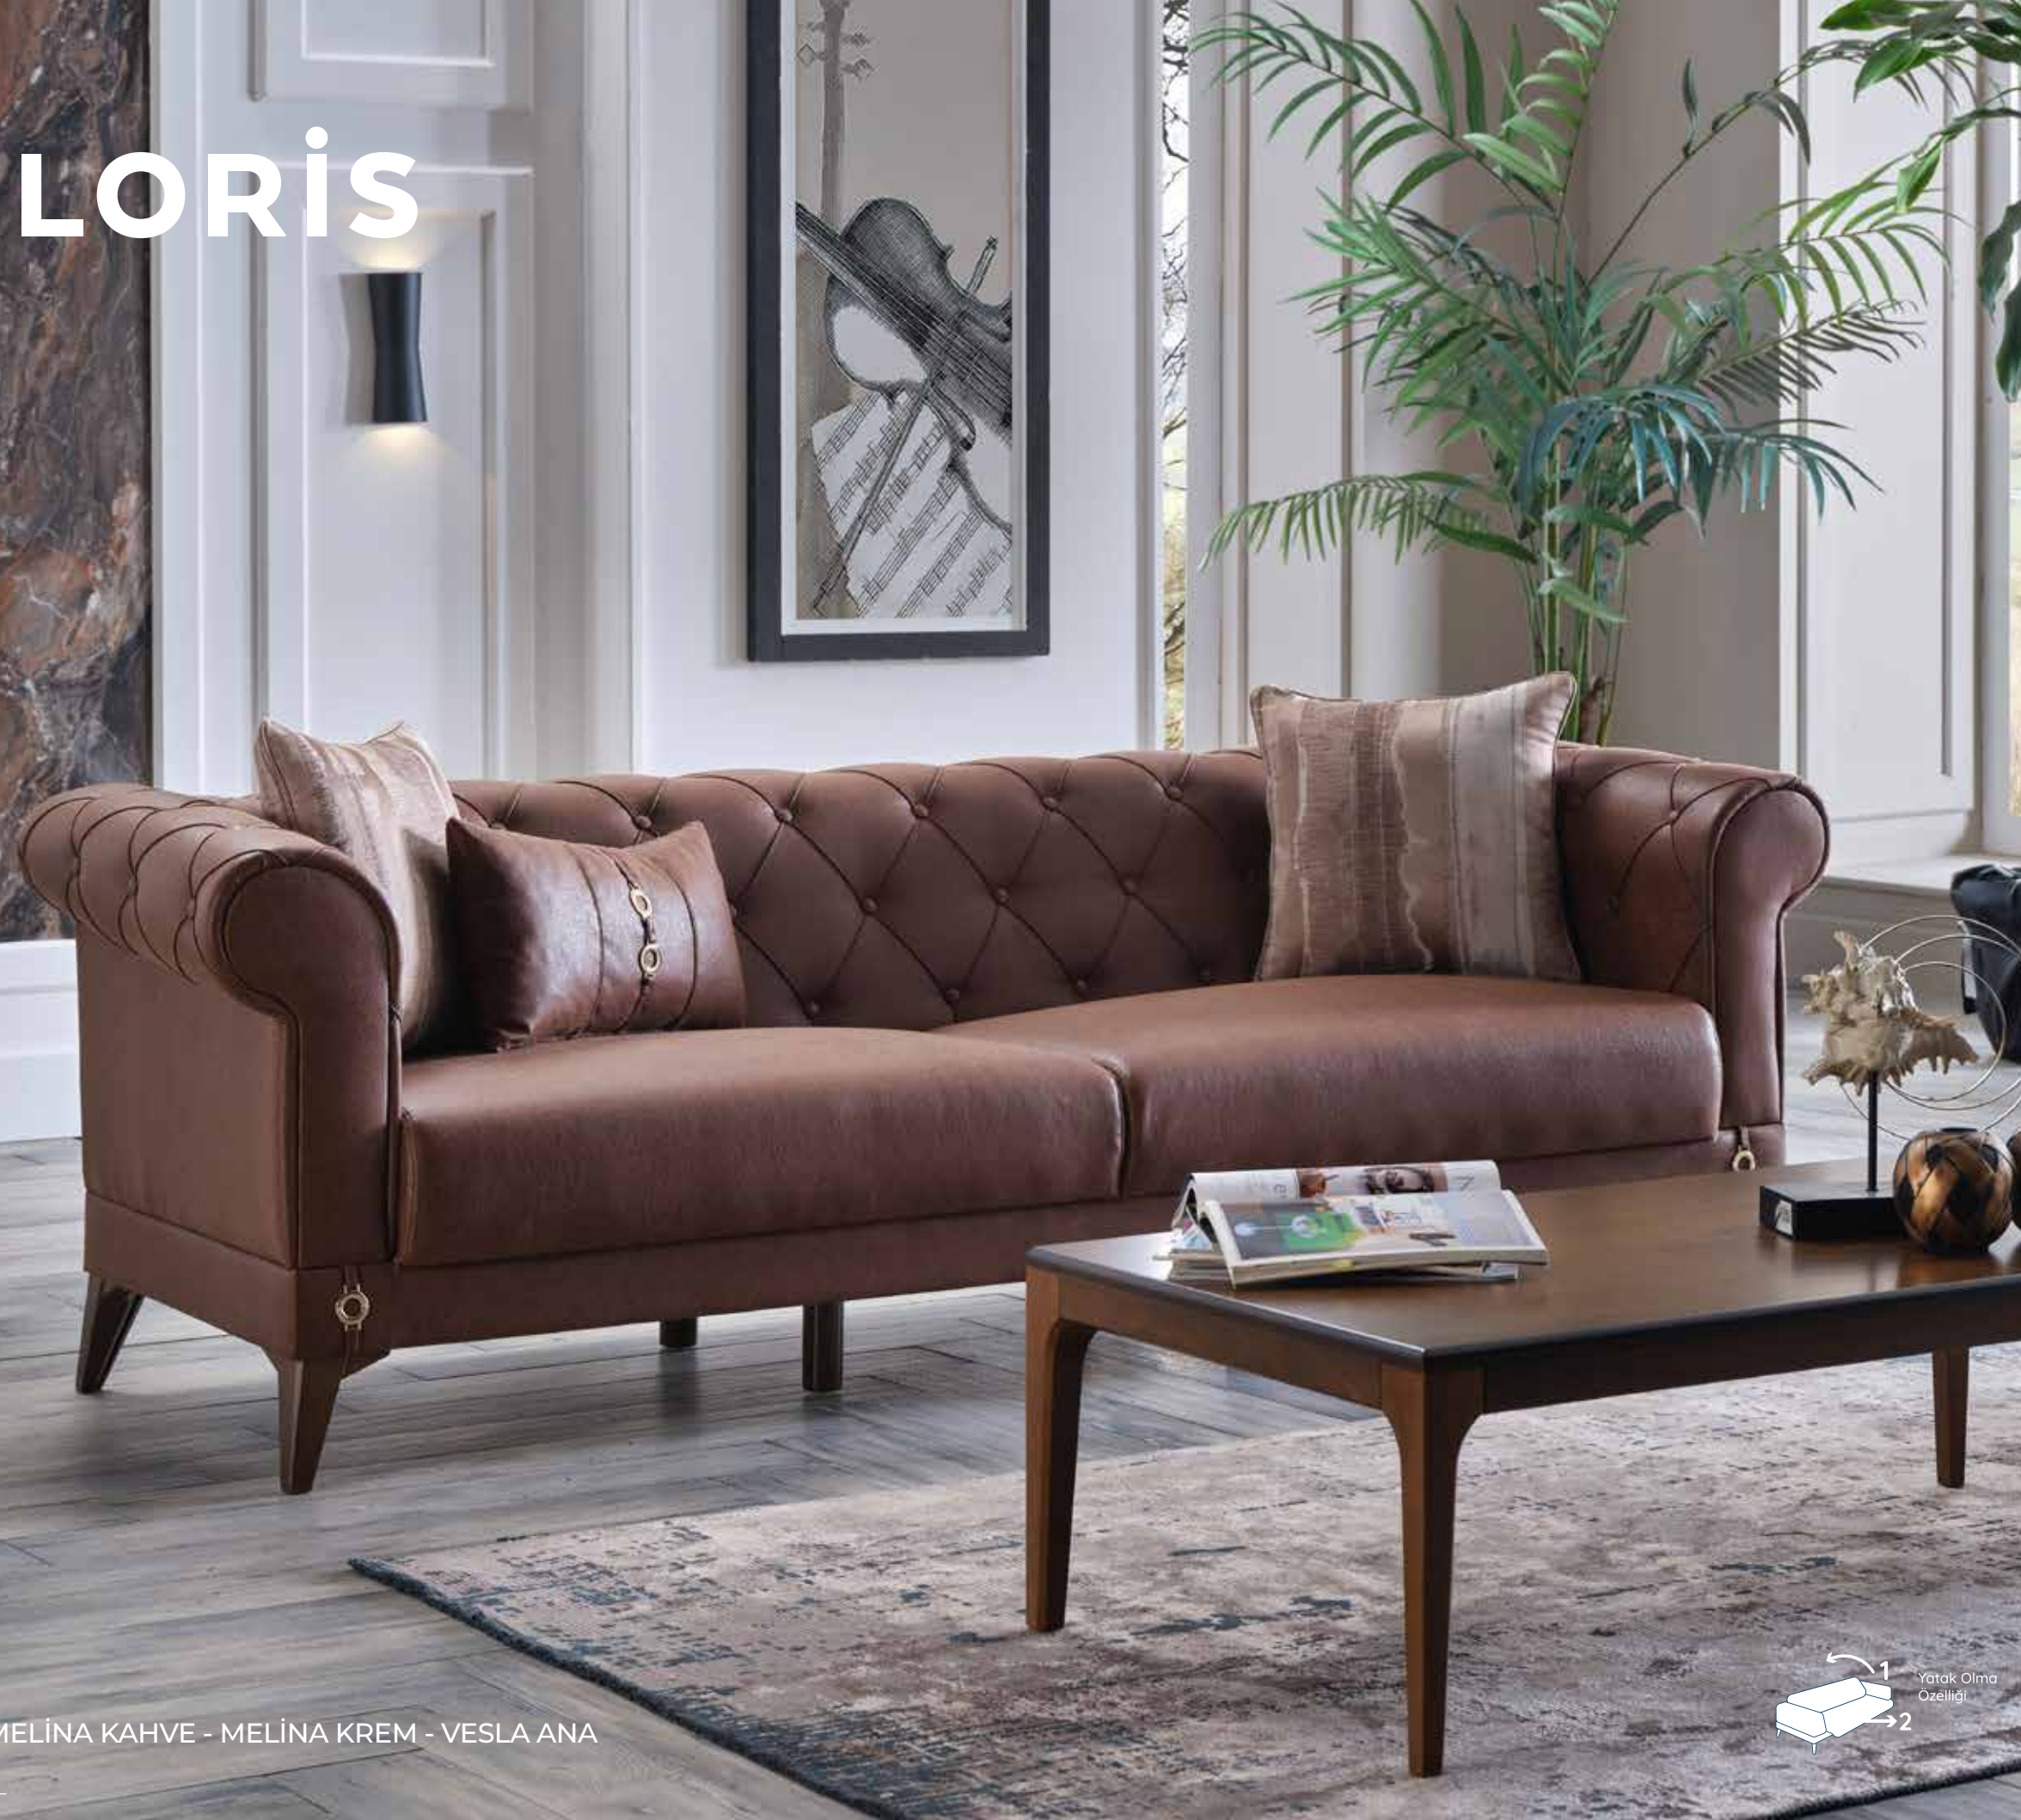

LORİS

BELLONA

Loris, zengin duruşunu zarif tasarım çizgileriyle gösteriyor. Özgün bir şıklık sunan Chester tarza modern bir yorum katıyor. Makrome dikiş uygulamalarını zarifçe kullanırken, altın sarısı aksesuarlarıyla tasarım zenginliğini gösteriyor. Loris, bütün zarafeti ve şıklığıyla sizi ve misafirlerinizi büyülemeye geliyor.

MELİNA KAHVE - MELİNA KREM - VESLA ANA