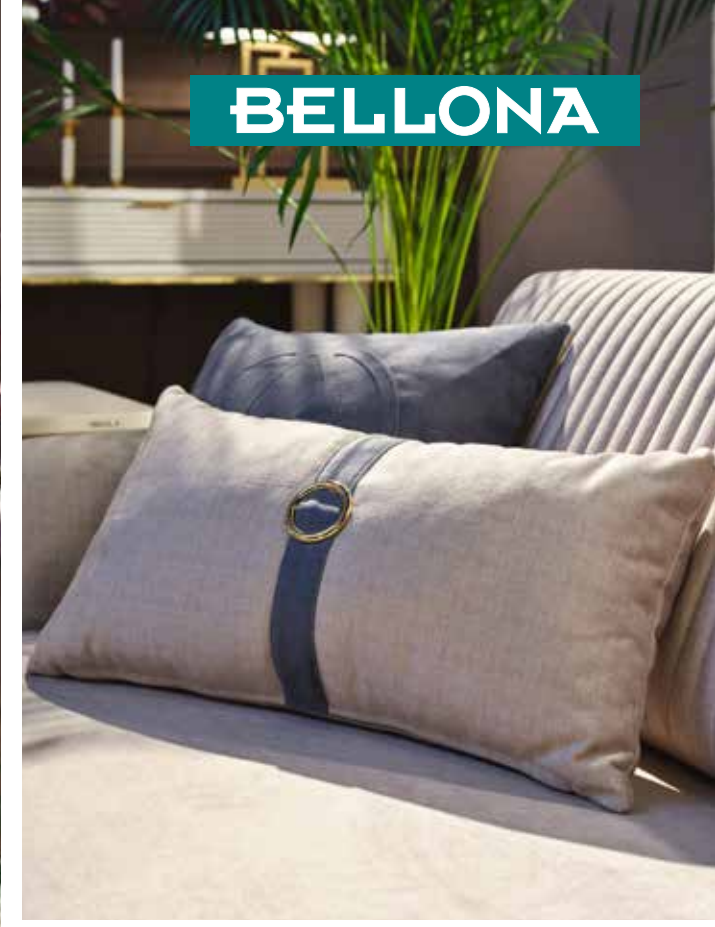

SANVİTO

BELLONA

Spor çizgilerle şıklığı birleştiren Sanvito, soft hatları ve modern yapısıyla sizi ve misafirlerinizi kendine hayran bırakır.