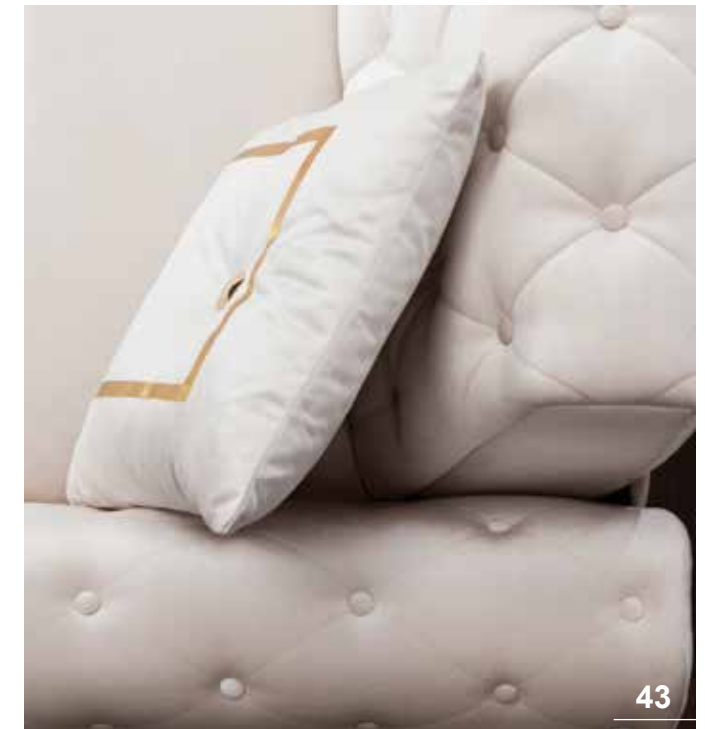

Yatak Olma
Özelliği

VOLGA

Chester tarzına modern bir yorum getiren Volga, salonunuzda keyifle vakit geçirmenizi sağlıyor. Şıklığı en üst seviyeye çıkarmak için makrome dikiş uygulamasıyla oluşturulan soft çizgilerini, "P" kol yapısı ile destekliyor.